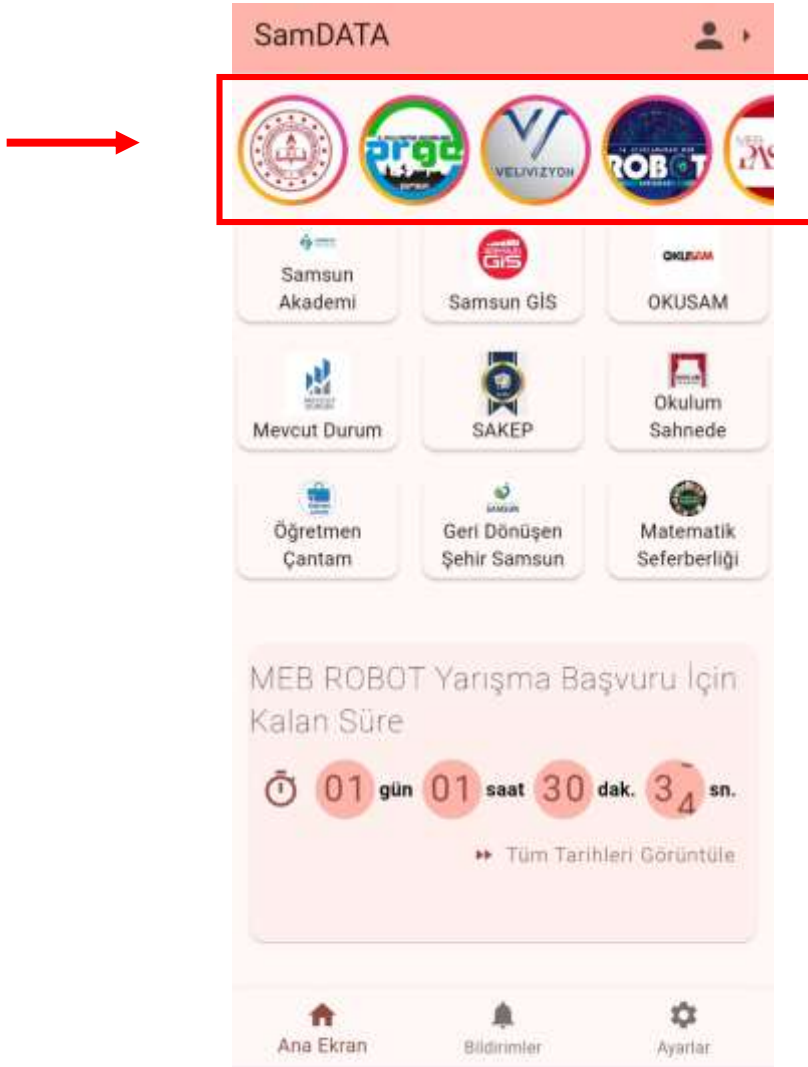

## SAMSUN VERİ İZLEME SİSTEMİ PROJESİ(SAMDATA) ÖĞRETMEN VE YÖNETİCİLER İÇİN BİLGİLENDİRME KILAVUZU

1. Müdürlüğümüze bağlı okullarda eğitimde başarının artırılmasını sağlamak için okulların mevcut durumlarının geliştirilmesi, kitap okuma faaliyetlerinin yaygınlaştırılması, akademik başarının arttırılmasına yönelik faaliyetlerin gerçekleştirilmesi ve eğitim süreçleriyle ilgili güncel duyuru ve haberlerin anlık bildirimlerle takip edebilmesi amacıyla hazırlanmış olan **SAMDATA Mobil uygulaması** kullanıma sunulmuştur. Samsun İl Milli Eğitim Müdürlüğümüzce geliştirilen SAMDATA Mobil Uygulaması Google Play Store üzerinden indirilmelidir. Apple Store' a entegre çalışmaları halen devam etmektedir.
2. Mobil uygulama telefonda açıldığında ilk olarak Bakanlığımız ve İl Müdürlüğümüzce yürütülen projelerin tanıtımları Uygulamanın en üst kısmında karşımıza çıkmaktadır.

3. Öğretmen ve Yöneticilerin sisteme kayıt işlemleri kurum müdürü tarafından yapılmaktadır.
4. Öğretmen ve Yöneticiler mobil uygulama üzerinden şifre alın seçeneğine tıklayarak şifre yenileme kodu ile kendilerine ait şifrelerini alabilmektedir.
5. Uygulamanın sağ üst tarafında bulunan Üye İşlemleri kısmından Öğretmen ve Yöneticiler kendi mail adresleri ve aldıkları şifre bilgileri ile giriş yapabilir.