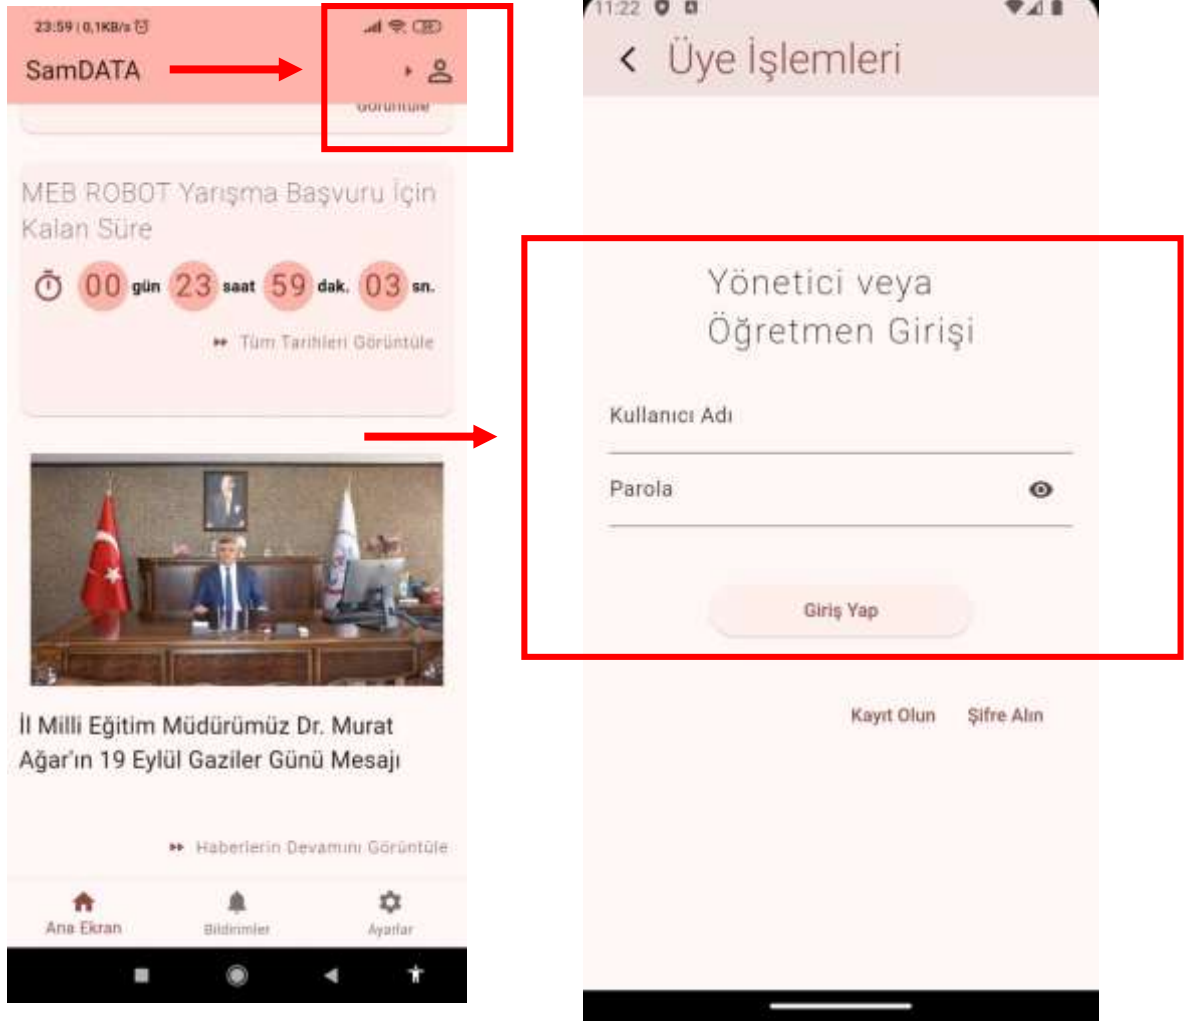

## SAMSUN VERİ İZLEME SİSTEMİ PROJESİ(SAMDATA) ÖĞRETMEN VE YÖNETİCİLER İÇİN BİLGİLENDİRME KILAVUZU

1. Müdürlüğümüze bağlı okullarda eğitimde başarının artırılmasını sağlamak için okulların mevcut durumlarının geliştirilmesi, kitap okuma faaliyetlerinin yaygınlaştırılması, akademik başarının arttırılmasına yönelik faaliyetlerin gerçekleştirilmesi ve eğitim süreçleriyle ilgili güncel duyuru ve haberlerin anlık bildirimlerle takip edebilmesi amacıyla hazırlanmış olan **SAMDATA Mobil uygulaması** kullanıma sunulmuştur. Samsun İl Milli Eğitim Müdürlüğümüzce geliştirilen SAMDATA Mobil Uygulaması Google Play Store üzerinden indirilmelidir. Apple Store' a entegre çalışmaları halen devam etmektedir.
2. Mobil uygulama telefonda açıldığında ilk olarak Bakanlığımız ve İl Müdürlüğümüzce yürütülen projelerin tanıtımları Uygulamanın en üst kısmında karşımıza çıkmaktadır.

3. Öğretmen ve Yöneticilerin sisteme kayıt işlemleri kurum müdürü tarafından yapılmaktadır.
4. Öğretmen ve Yöneticiler mobil uygulama üzerinden şifre alın seçeneğine tıklayarak şifre yenileme kodu ile kendilerine ait şifrelerini alabilmektedir.
5. Uygulamanın sağ üst tarafında bulunan Üye İşlemleri kısmından Öğretmen ve Yöneticiler kendi mail adresleri ve aldıkları şifre bilgileri ile giriş yapabilir.